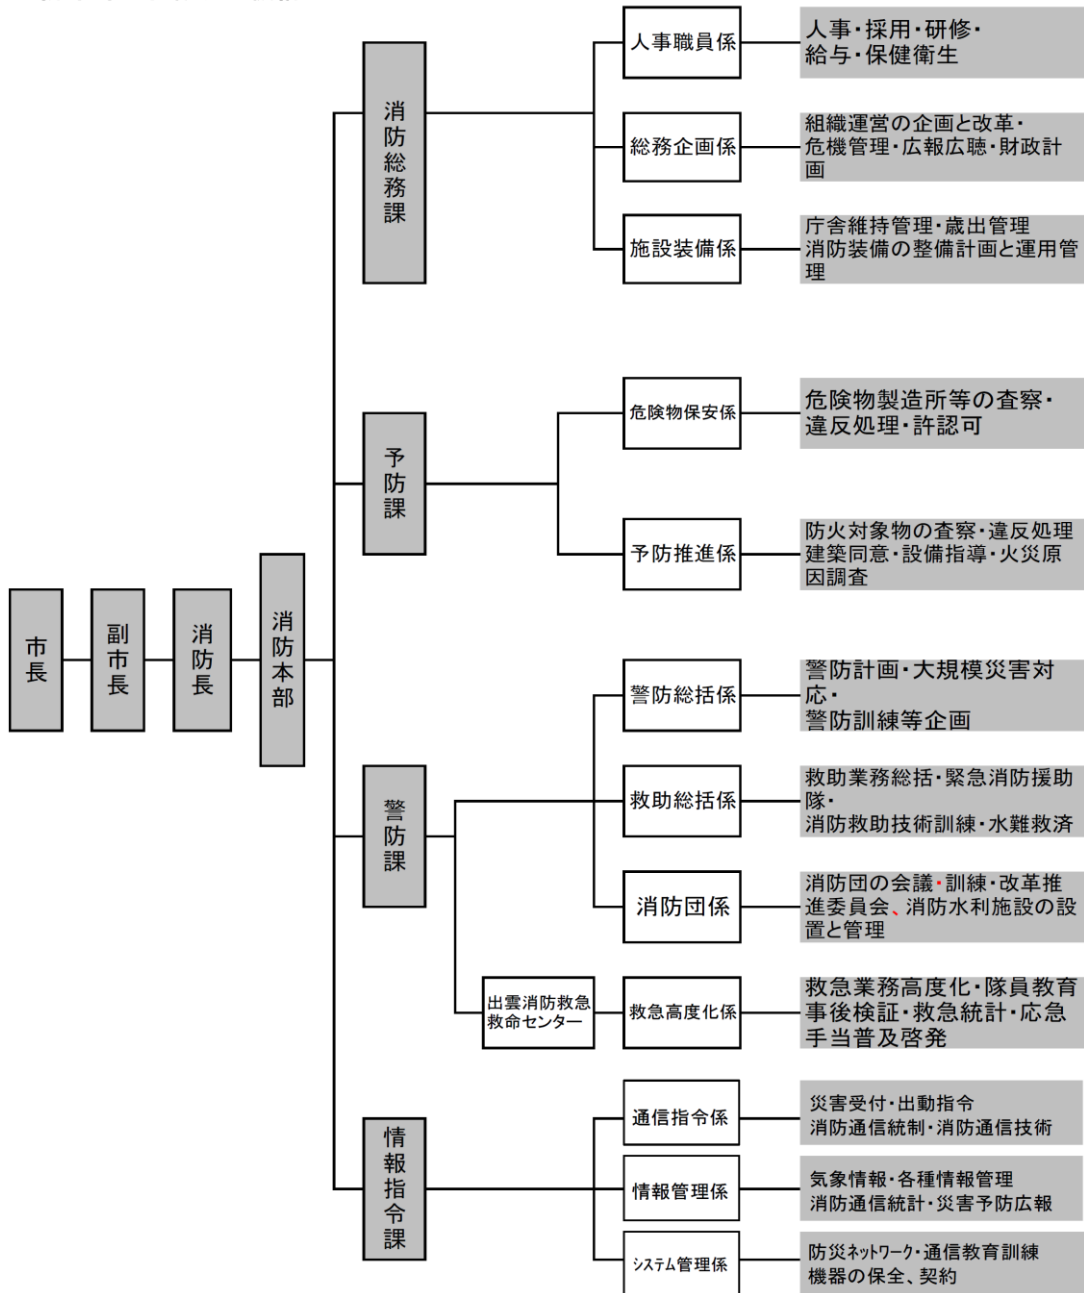

組織及び機構

出雲市消防本部・消防署の組織及び機構

消防本部の組織及び機構

【消防署の組織及び機構】