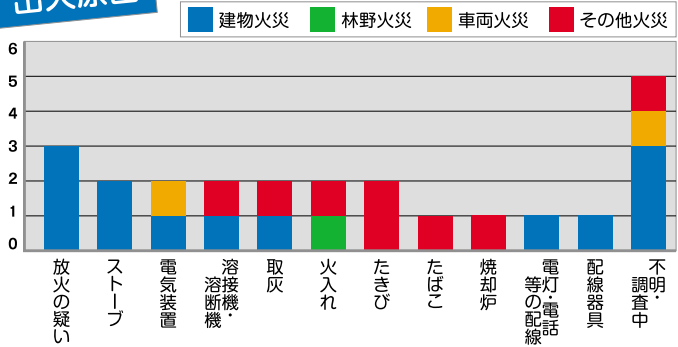

出雲市消防本部では、各種講習会の申請を受け付け随時講習会を開催しています。(普及員養成講習会を除く)
主な講習内容は、心肺蘇生法・AED使用法です。受講者に応じて内容の変更も可能です。詳しいことは警防課(21-6923)へお尋ねください。

平成20年 上半期 (1月~6月) 災害統計

火災件数は24件 昨年より大幅減少

平成20年上半期中における火災発生件数は24件で前年同期の43件と比べ件数、損害額共に大幅に減少しています。

また、火災を種別ごとにみると、建物火災13件(22件)、その他火災8件(15件)、車両火災2件(2件)、林野火災1件(4件)となっており、これらの火災により3,100万円(2億7,000万円)の貴重な財産が焼失し、1名(1名)の尊い人命が失われています。市町村別発生件数は出雲市23件(36件)斐川町1件(7件)となっています。

※()カッコ内は昨年同期の数値

出火原因の第1位は放火の疑い

出火原因別でみると、放火の疑いが3件、ストーブ、電気装置、溶接機・溶断機、取灰、火入れ、たきびなどがそれぞれ2件と火災原因の上位を占めています。

火災はちょっとした不注意や日常の慣れから生まれる気の緩みにより発生しています。日頃から防火に心がけ、火の取り扱いには十分注意しましょう。

出火原因

救急件数は微増

救急出場件数は2,468件(2,460件)、搬送人員は2,335名(2,346名)、1日あたりの出場件数はおよそ14件(14件)となります。

事故種別では急病が1,618件(1,539件)で全体の66%を占め、次いで一般負傷306件(285件)、交通事故289件(330件)の順となっています。また、救急車で搬送された人のおよそ47%が入院加療の必要なしと診断された軽傷の患者でした。